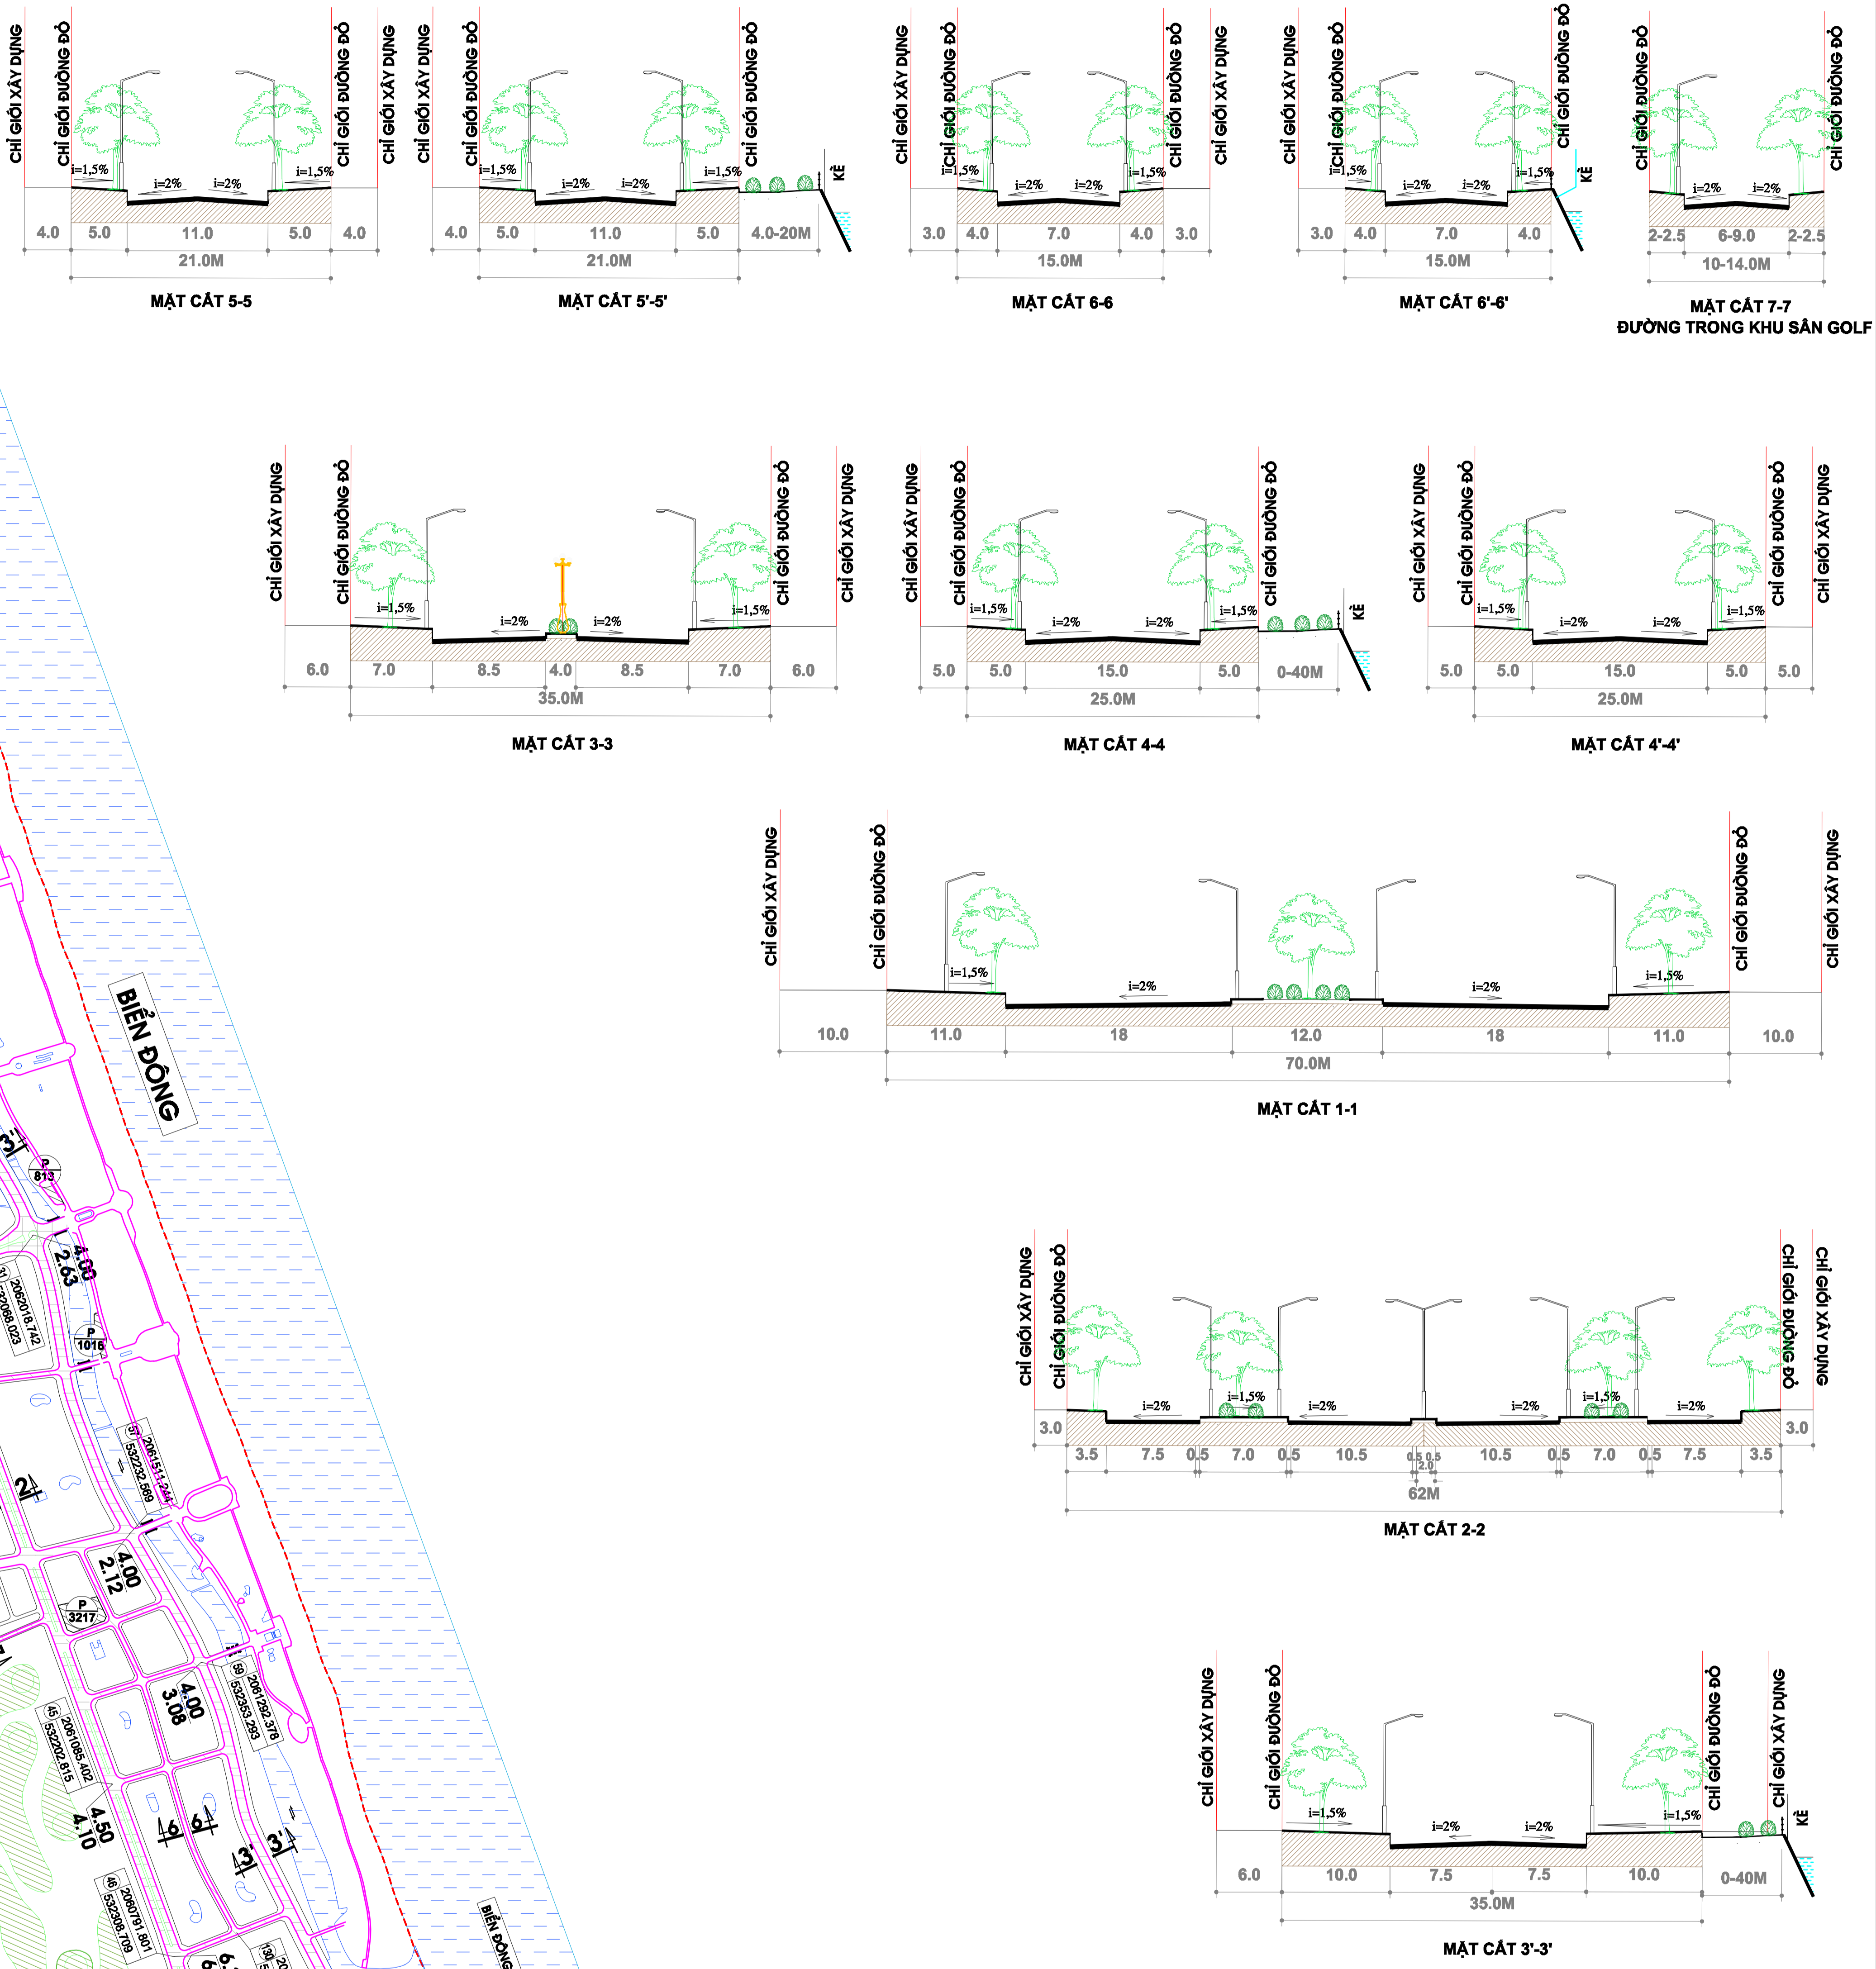

HUYỆN NGHI XUÂN - TỈNH HÀ TĨNH

ĐIỀU CHỈNH QUY HOẠCH PHÂN KHU XÂY DỰNG KHU DU LỊCH XUÂN THÀNH GẮN VỚI SÂN GOLF VÀ CÁC VÙNG PHỤ CẬN

SƠ ĐỒ QUY HOẠCH GIAO THÔNG, CHỈ GIỚI ĐƯỜNG ĐỎ VÀ CHỈ GIỚI XÂY DỰNG

MẶT CẮT NGANG ĐƯỜNG ĐIỂN HÌNH

KÝ HIỆU:

HIỆN TRẠNG
(CẢI TẠO)

- | | |
|--|--|
| | QUỐC LỘ VEN BIỂN |
| | ĐƯỜNG LIÊN KHU VỰC |
| | ĐƯỜNG KHU VỰC |
| | ĐƯỜNG PHÂN KHU VỰC |
| | CẦU BÊ TÔNG |
| | CỐNG QUA ĐƯỜNG |
| | STT TOẠ ĐỘ X(M)
TOẠ ĐỘ Y(M) |
| | BÃI ĐỖ XE
DIỆN TÍCH (M²) |
| | CAO ĐỘ THIẾT KẾ(M) |
| | CAO ĐỘ TỰ NHIÊN(M) |
| | RANH GIỚI NGHIÊN CỨU |