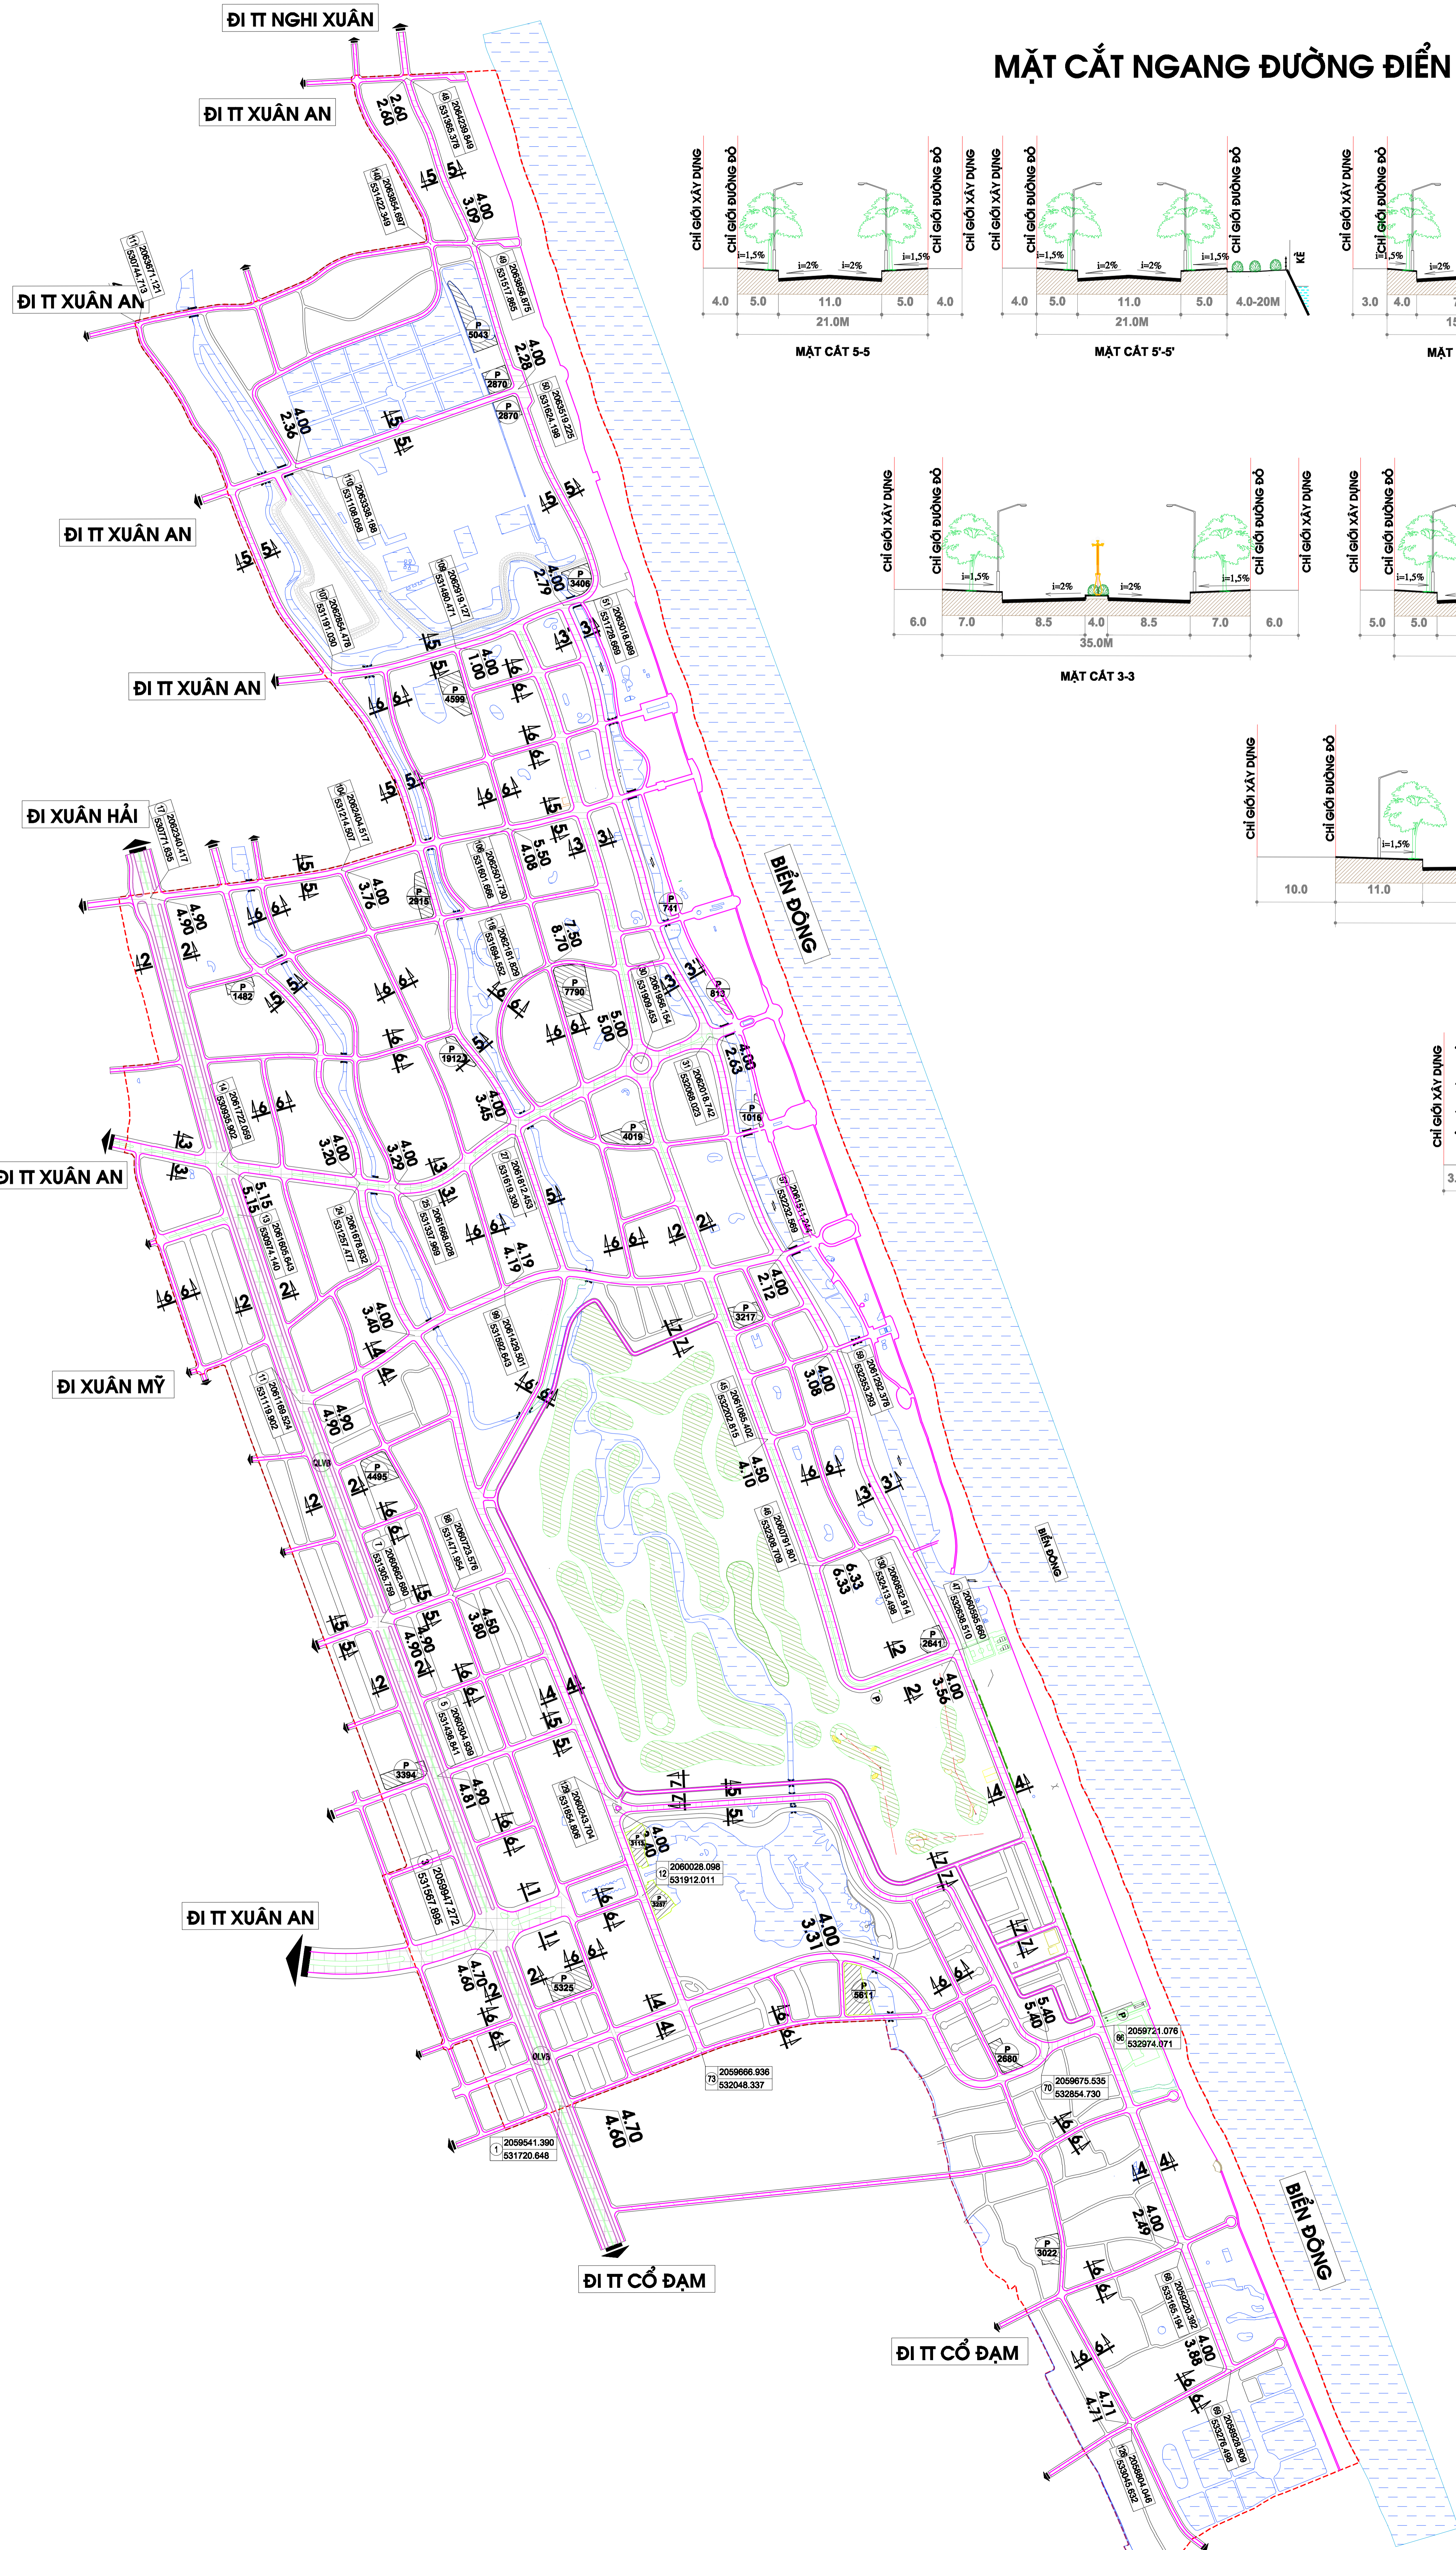

HUYỆN NGHI XUÂN - TỈNH HÀ TĨNH

ĐIỀU CHỈNH QUY HOẠCH PHÂN KHU XÂY DỰNG KHU DU LỊCH XUÂN THÀNH GẮN VỚI SÂN GOLF VÀ CÁC VÙNG PHỤ CẬN

SƠ ĐỒ QUY HOẠCH GIAO THÔNG, CHỈ GIỚI ĐƯỜNG ĐỎ VÀ CHỈ GIỚI XÂY DỰNG

MẶT CẮT NGANG ĐƯỜNG ĐIỂN HÌNH

KÝ HIỆU:

HIỆN TRẠNG
(CẢI TẠO)

- | | |
|--|--|
| | QUỐC LỘ VEN BIỂN |
| | ĐƯỜNG LIÊN KHU VỰC |
| | ĐƯỜNG KHU VỰC |
| | ĐƯỜNG PHÂN KHU VỰC |
| | CẦU BÊ TÔNG |
| | CỐNG QUA ĐƯỜNG |
| | STT TOẠ ĐỘ X(M)
TOẠ ĐỘ Y(M) |
| | BÃI ĐỖ XE
DIỆN TÍCH (M²) |
| | CAO ĐỘ THIẾT KẾ(M) |
| | CAO ĐỘ TỰ NHIÊN(M) |
| | RANH GIỚI NGHIÊN CỨU |